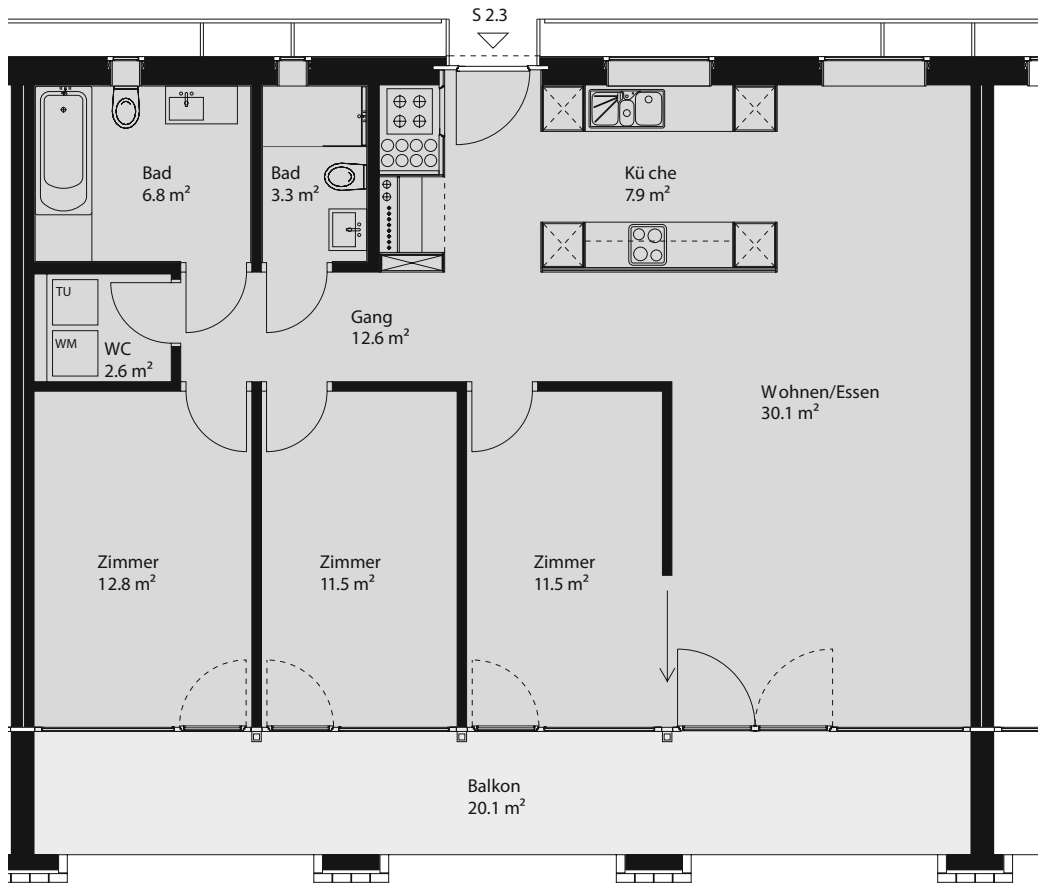

Laubengang

4 ½-Zimmer-Wohnung | Typ F
 NWF: 81 m²
 Balkon: 20.1 m²

Haus Nord
 2. OG: N 3.3

Haus Süd
 1. OG: S 2.3
 2. OG: S 3.3